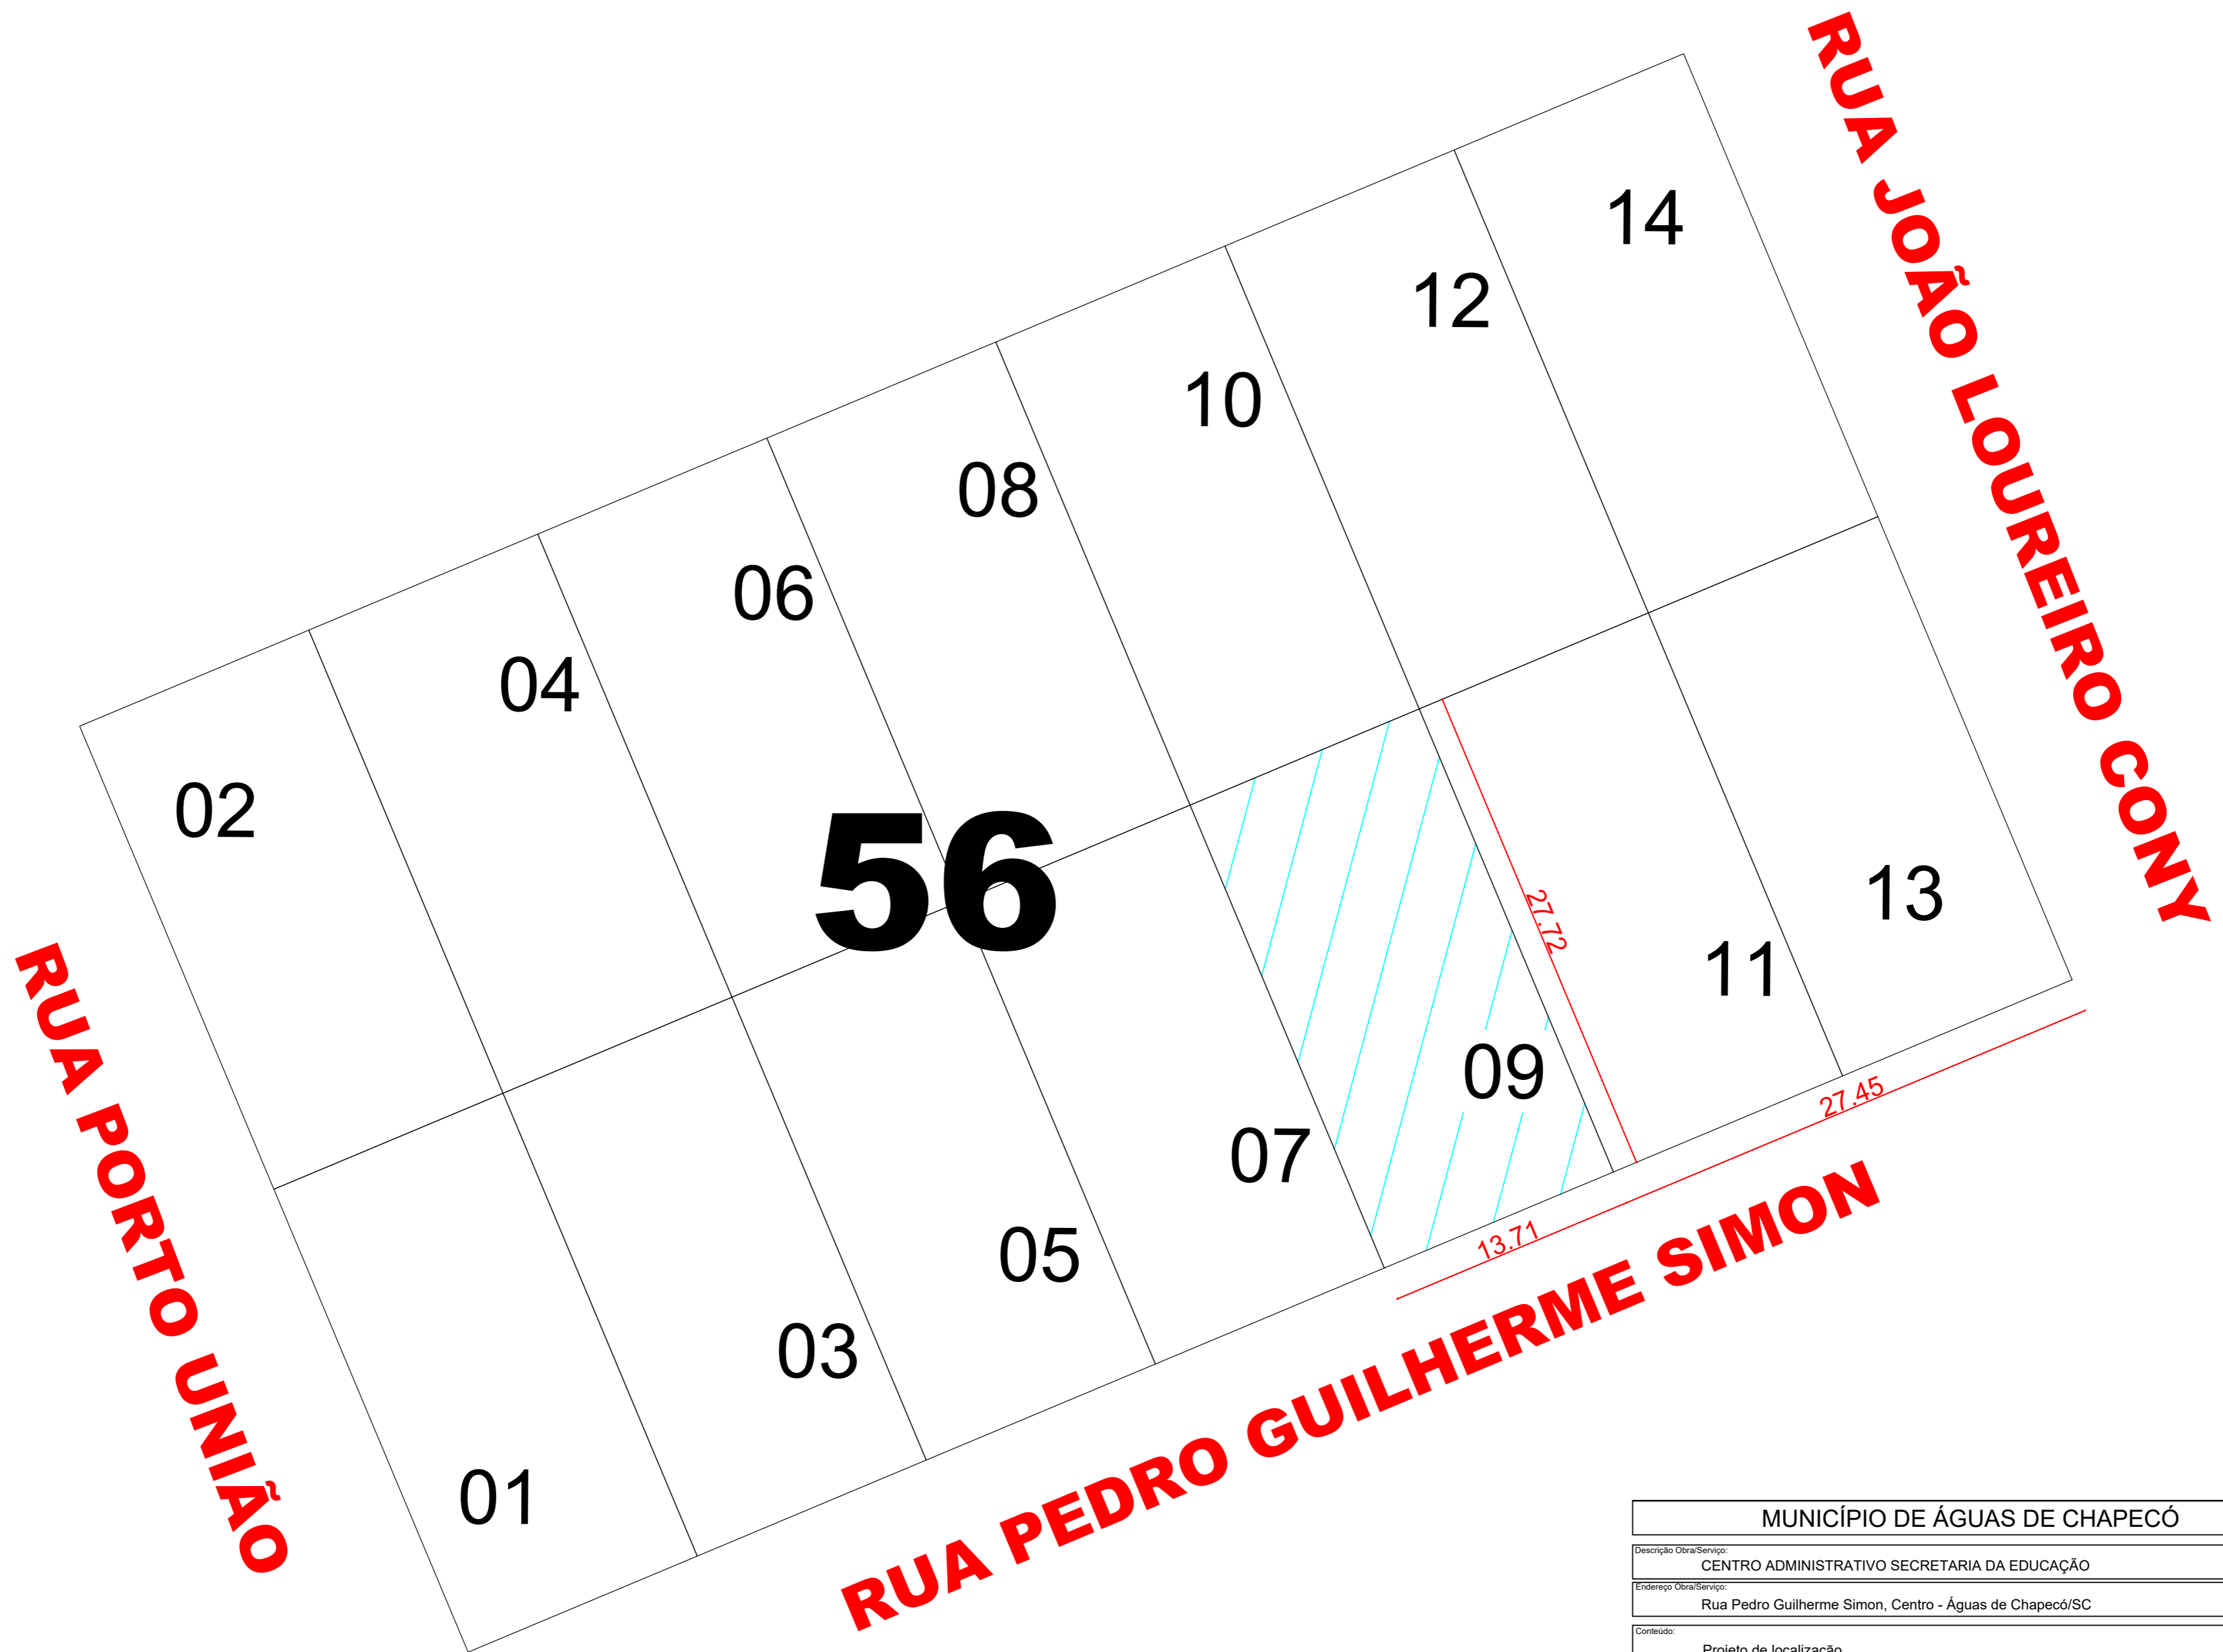

LOCALIZAÇÃO

MUNICÍPIO DE ÁGUAS DE CHAPECÓ		Data:	Maio/ 2022
Descrição Obra/Serviço: CENTRO ADMINISTRATIVO SECRETARIA DA EDUCAÇÃO		Escala:	1:250
Endereço Obra/Serviço: Rua Pedro Guilherme Simon, Centro - Águas de Chapecó/SC		Área (m²):	254,15
Conteúdo: Projeto de localização		Desenhista:	Caroline Leal Faccin
Município de Águas de Chapecó:		Prancha:	01/07
LEONIR ANTÔNIO HENTGES Prefeito Municipal		Responsável Técnico: ALINE DEZORDI CASARIN Engenheira Civil - CREA/SC 159.529-0	